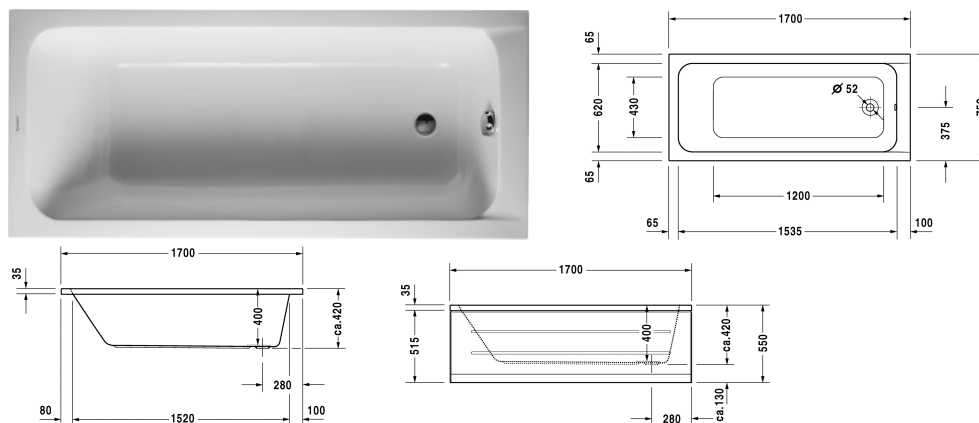

D-code Bad # 700100000000000

| < 1700 mm > |

Bad	Afmetingen	Gewicht	Bestelnummer
rechthoek, inbouwversie, met één rugsteun, afvoer bij voeteneinde, 4 mm acryl			
Kleuren			
00 Wit			
Variante			
Basismodel	1700 x 750 mm	20,000 kg	700100000000000
Geschikte producten			
Ommanteling rechts, voor D-Code baden, *, 750 mm,			701032
Ommanteling voorzijde, voor D-Code baden, *, 1700 mm,			701027
Ommanteling links, voor D-Code baden, *, 750 mm,			701036
Wandbevestiging voor bevestiging en ondersteuning van D-Code baden en douchebakken tegen de muur, 3 stuks,			790125
Af- en overloopgarnituur chroom, voor D-Code baden met zijdelingse afvoer, doorsnede afvoer 52 mm, kabellengte 530 mm,			790225
Wandprofiel voor D-Code, voor geluiddemping, lengte: 3300 mm,			790126
Potenset voor D-Code baden en douchebakken, met lengte > 1000 mm, in hoogte verstelbaar van 115-180 mm, in hoogte verstelbaar van 135-165 mm met geluidsisolatieset voor douchebakken, 2 stuks,			790127
Badafdekking, 2 st. 750 x 425 mm, voor 2nd Floor # 700075, Darling New # 700242, 700243, Daro # 700027, D-Code # 700099, 700100, DuraStyle # 700231, Happy D.2 # 700312, 700313, Vero # 700133, 700134, Vero Air # 700412,			791824

D-code Bad # 700100000000000

|< 1700 mm >|

Badafdekking, 2 st., met uitsparing voor doucheslang 750 x 425 mm, voor 2nd Floor # 700075, Darling New # 700242, 700243, Daro # 700027, D-Code # 700099, 700100, DuraStyle # 700231, Happy D.2 # 700312, 700313,	791825
Geluidsisolatieset voor acryl baden ****, inhoud: geluidsisolatie-badbevestiging, bitumenmatten, wandprofiel # 790104,	791368

Alle tekeningen bevatten de noodzakelijke maten welke binnen de tolerantie nog kunnen afwijken. Exacte maten, in het bijzonder voor specifieke maatwerksituaties, kunnen uitsluitend op het afgewerkte keramische product worden gemeten.