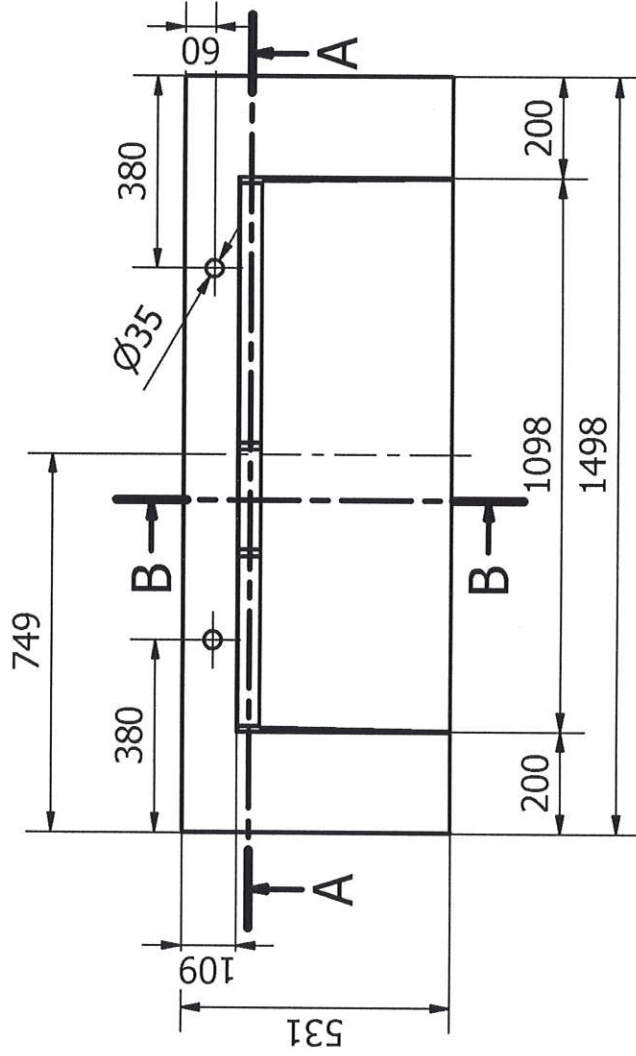

B-B (1/15)

Group Nivelles N.V.
Ambachtsweg 14
3890 Gringelom
Tel: +32 (0) 11 68 96 68
Fax: +32 (0) 11 68 50 86
E-mail: info@groupnivelles.com

**GROUP
NIVELLES**

PROJECT: VI.SS.1500.1

Tel: +/-ISO-2768-C

Datum: 8/09/2021

A4

Omschrijving: Victory 1500

Tekenaar: Jonas

Aantal: 1/10

Goedkeuring:

Tekening: VI.SS.1500.1.dwg

Rev.1