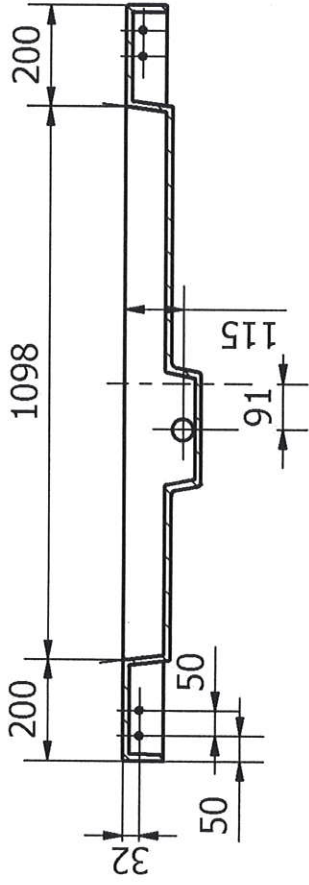

A-A (1/15)

Group Nivelles N.V.
Ambachtsweg 14
3890 Gringelom
Tel: +32 (0) 11 68 96 68
Fax: +32 (0) 11 68 50 86
E-mail: info@groupnivelles.com

**GROUP
NIVELLES**

PROJECT: VI.SS.1500.1

Tel: +/-ISO-2768-C

Datum: 8/09/2021

A4

Omschrijving: Victory 1500

Tekenaar: Jonas

Aantal: 1/10

Goedkeuring:

Tekening: VI.SS.1500.1.dwg

Rev.1