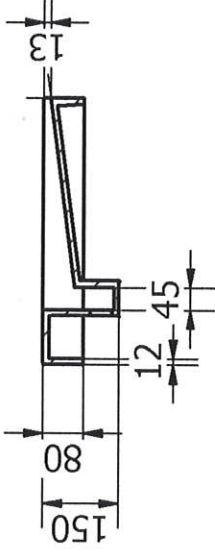

B-B (1/15)

Group Nivelles N.V.
Ambachtsweg 14
3890 Gringelom
Tel: +32 (0) 11 68 96 68
Fax: +32 (0) 11 68 50 86
E-mail: info@groupnivelles.com

**GROUP
NIVELLES**

PROJECT: VI.SS.1500.1

Tel: +/-ISO-2768-C

Datum: 8/09/2021

A4

Omschrijving: Victory 1500

Tekenaar: Jonas

Aantal: 1/10

Goedkeuring:

Tekening: VI.SS.1500.1.dwg

Rev.1