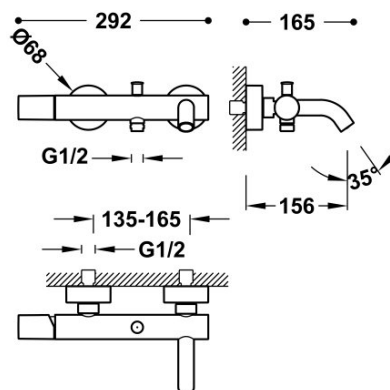

TRES

26117001BM

Badmengkraan

Antikalkhanddouche met richtbare steun. Satijn doucheslang.

Messing handdouche.

Certificazione BELGAQUA (Belgio)

Afwerking Mat wit.

Tres Comercial, S.A. | C/Penedès, 16-26 | Zona Industrial, Sector A | 08759 Vallirana (Barcelona)