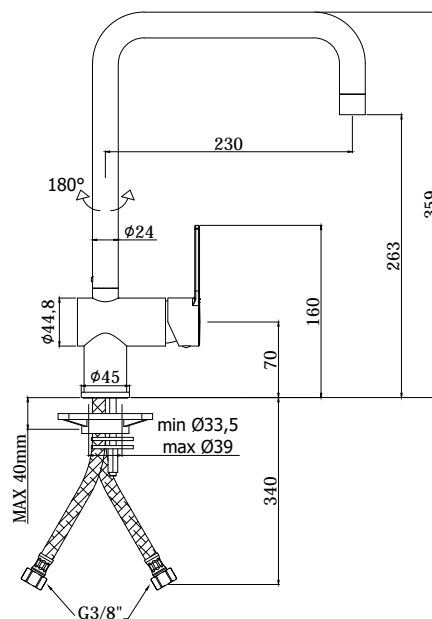

COLLEZIONE

ringo-west

IMMAGINE PRODOTTO

DISEGNO TECNICO

DESCRIZIONE

Miscelatore lavello monoforo completo di:

- aeratore M22x1
- set 2 flessibili inox 3/8" G

ART.

RIN 980 . . / WS 980 . .
con canna orientabile

FINITURE

RIN

CR - cromo
BO - bianco opaco
NO - nero opaco

WS

CR - cromo