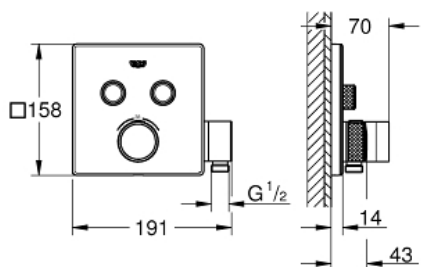

## Inbouwthermostaat met 2 uitgangen en geïntegreerde douchehouder

MODEL # 29125000

GROHE nv – sa

Leuvensesteenweg 369 | 1932 Zaventem

T: 02/223 17 60 | E-mail: info.be@grohe.com

Pure Freude  
an Wasser

GROHE