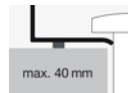

Schotelvormige waskommen

SB.K360.GS

Artikelnummer: 3501000000

Design partner: busalt design