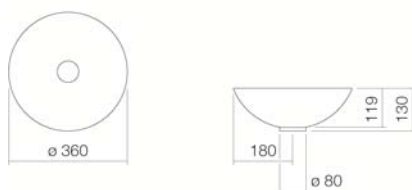

Geglazuurd staal

3,3 kg

voor de opbouw op bladen

Sifon Sl.2, Sifon Sl.3

Optimaal neervalpunt ca. 100 – 140 mm vanaf de achterkant van de waskom.

Uitvoering
Uitvoeringsvarianten
Afmetingen
Materiaal
Nettogewicht
Montage
Accessoires
Kranen verwijzing

Alleen kranen met een rechte uitloop (incl. perlator/straal-breker) naar beneden geven een optimale waterstraalopvang (raakhoek: 90°).

Specificatie

Schotelvormige waskom, rond, ø 360 mm, van binnen en buiten geglazuurd, wit, hoogte 130 mm, zonder kraangat en overloop, inclusief sokkelring en afvoerplug verchroomd