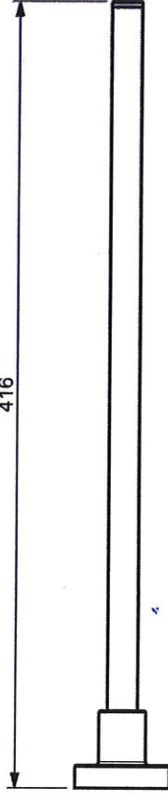

[16 1/2"]
416

espec_376

Peso / Weight / Poids : 0.440 Kg.

Data / Datos / Données:

Normas / Regulations / Normes: UNE 67100, UNE EN 3497, UNE EN ISO 1456, UNE EN ISO 9227, UNE EN ISO 4541, UNE EN ISO 2819, UNE-EN ISO 4541

Imágenes no a escala / Draw not to scale / Echelle non respectée

Sonia S.A. se reserva el derecho de realizar cualquier cambio sin previo aviso
Sonia S.A. has the right to make changes without notice
Sonia S.A. se réserve le droit de procéder à tout changement sans notification préalable