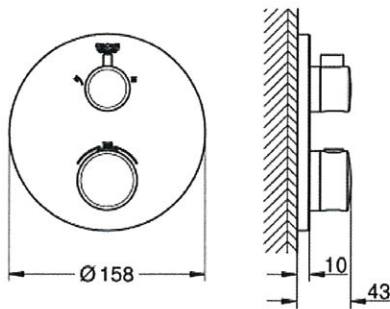

GROHTHERM
Thermostatische
douchemengkraan voor Smart...
MODEL # 24076000

GROHE nv - sa | Diependaalweg 4a | 3020 Winksele
Tel: +32 (0) 16 23 06 60 | Fax: +32 (0) 16 23 90 70
Mail: info.be@grohe.com

Pure Freude
an Wasser

Productnaam:

GROHTHERM

**Thermostatische douchemengkraan voor SmartBox, voor
2 uitgangen met geïntegreerde afsluitkraan/omsteller**

Productomschrijving:

alleen te gebruiken met ruwbouwset:

GROHE Rapido SmartBox 35 600 000

GROHE TurboStat: 2x sneller en 2x nauwkeuriger de
gewenste temperatuur

GROHE StarLight schitterende chroomafwerking

wandrozet met **GROHE QuickFix**

(afgedekte rozet- en schachtdichting, afgedekte bevestiging)

Metalen rozet, na installatie 6° verstelbaar

GROHE SafeStop: instelknop met veiligheidsblokkering bij
38°C

GROHE SafeStop Plus optionele temperatuurbegrenzer op 43°
C of 46°C

GROHE AquaDimmer, geïntegreerde afsluitkraan/omsteller

doorstroming:

uitgang B = 27 l/min

uitgang C = 30 l/min

Let op: zonder ruwbouwset

Kleur:

□ 24076000 chroom