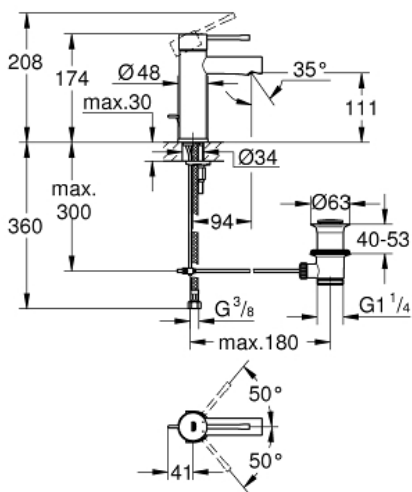

ESSENCE Wastafelmengkraan S-Size

MODEL # 32898001

GROHE nv – sa

Leuvensesteenweg 369 | 1932 Zaventem

T: 02/223 17 60 | E-mail: info.be@grohe.com

Pure Freude
an Wasser

GROHE

Productnaam:
ESSENCE
Wastafelmengkraan
S-Size

Productomschrijving:

ééngatsmontage

metalen hendel

GROHE SilkMove 28 mm cartouche met keramische schijven met temperatuurbegrenzer

GROHE StarLight schitterende chroomafwerking

GROHE EcoJoy: waterbesparende mousseur, 5,7 l/min

GROHE QuickFix Plus snelbevestigingssysteem

automatische lediging 1 1/4"

flexibele aansluitslangen

Kleur:

□ 32898001 chroom