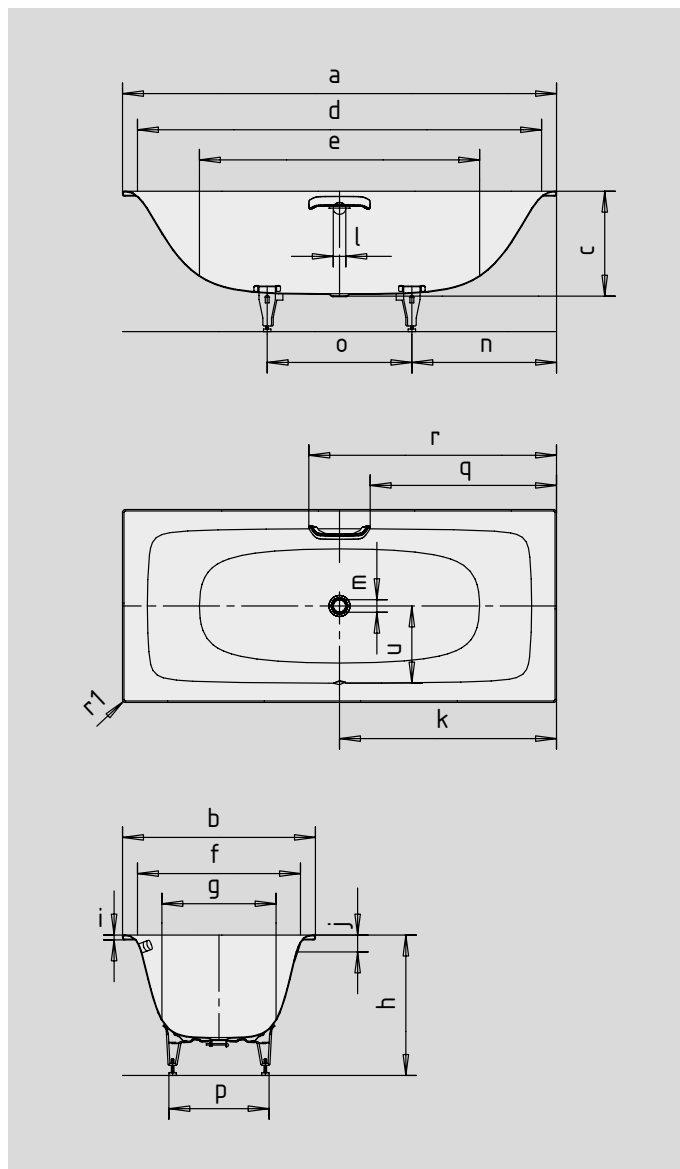

SILENIO

- dit ligbad voegt zich vlak en harmonieus in uw badkamer
- een vloeiend verlopende ergonomische binnenvorm nodigt uit tot ontspannen baden
- veelzijdig, voor alle inbouwsituaties
- ook leverbaar met enkelzijdige greep
- baden met z'n tweetjes: twee identieke rugschuiningen en middenafvoer
- van speciaal geëmailleerd KALDEWEI staal
- ontworpen door Anke Salomon

Voorbeeldafbeelding

DISCRETE WEELE AVANTGARDE-COLLECTIE

Model nr.		674	676	678
Uitwendige lengte	a	1700	1800	1900 mm
Uitwendige breedte	b	750	800	900 mm
Diepte	c	410	435	435 mm
Inwendige lengte (boven)	d	1576	1676	1776 mm
Inwendige lengte (bodem)	e	1112	1162	1262 mm
Inwendige breedte (boven)	f	626	676	776 mm
Inwendige breedte (bodem)	g	423	473	537 mm
Badhoogte	h	544-583	570-605	565-602 mm
Dikte van de rand	i	20	20	20 mm
Afstand van rand tot midden overloop	j	70	70	70 mm
Afstand van rand tot midden afvoer	k	850	900	950 mm
Diameter overloopgat	l	52	52	52 mm
Diameter afvoergat	m	52	52	52 mm
Afstand van rand voeteinde tot midden poot	n	566	595	591 mm
Afstand tussen poten	o	568	610	718 mm
Maximale pootbreedte	p	340	360	430 mm
Afstand hoofdeinde tot begin greep	q	722	772	822 mm
Afstand hoofdeinde tot einde greep	r	978	1028	1078 mm
Radius	r ₁	12	12	12 mm
Afstand midden afvoer- tot midden overloopgat	u	293	320	362 mm
Waterinhoud** in liter		96	140	188
Gewicht van het geëmailleerde bad in kg		48	54	61
Volledige antislip		780 x 252	828 x 300	924 x 348 mm

Behoudens productietechnische veranderingen, toleranties en vergissingen. Voorbeeldafbeelding.
 ** Gemiddeld 70 liter waterverplaatsing.

KALDEWEI