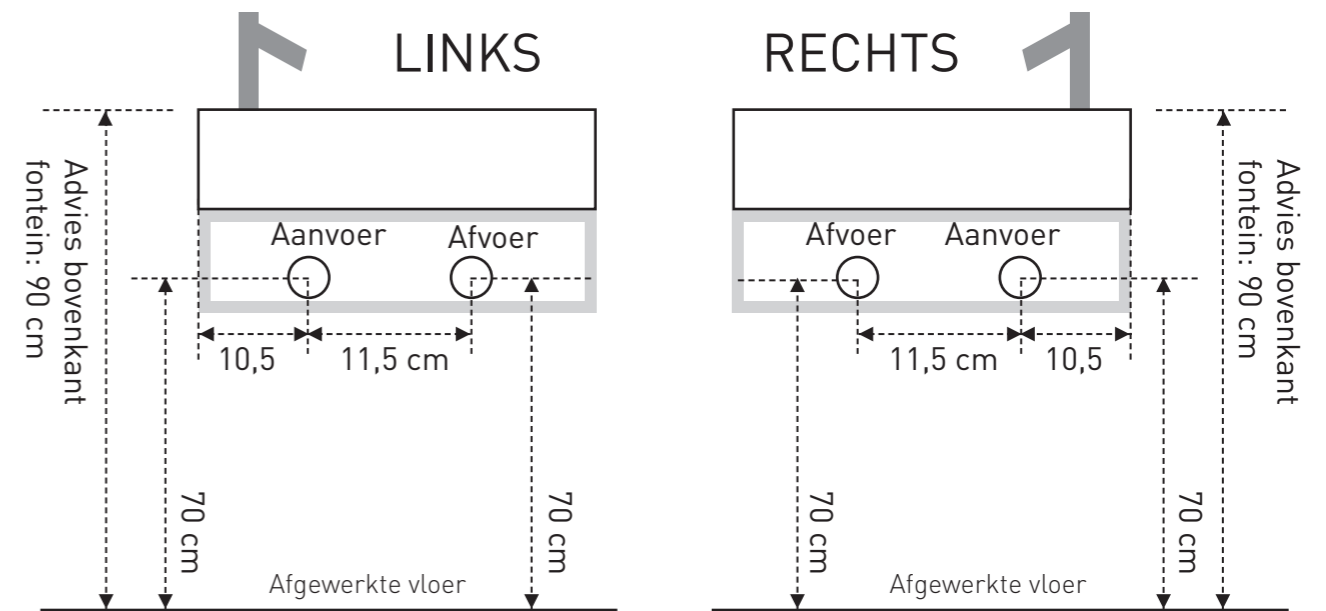

Technische specificaties

Aan- en afvoermaten

Fontein vrijhangend / met frame:

Fontein met onderkast: