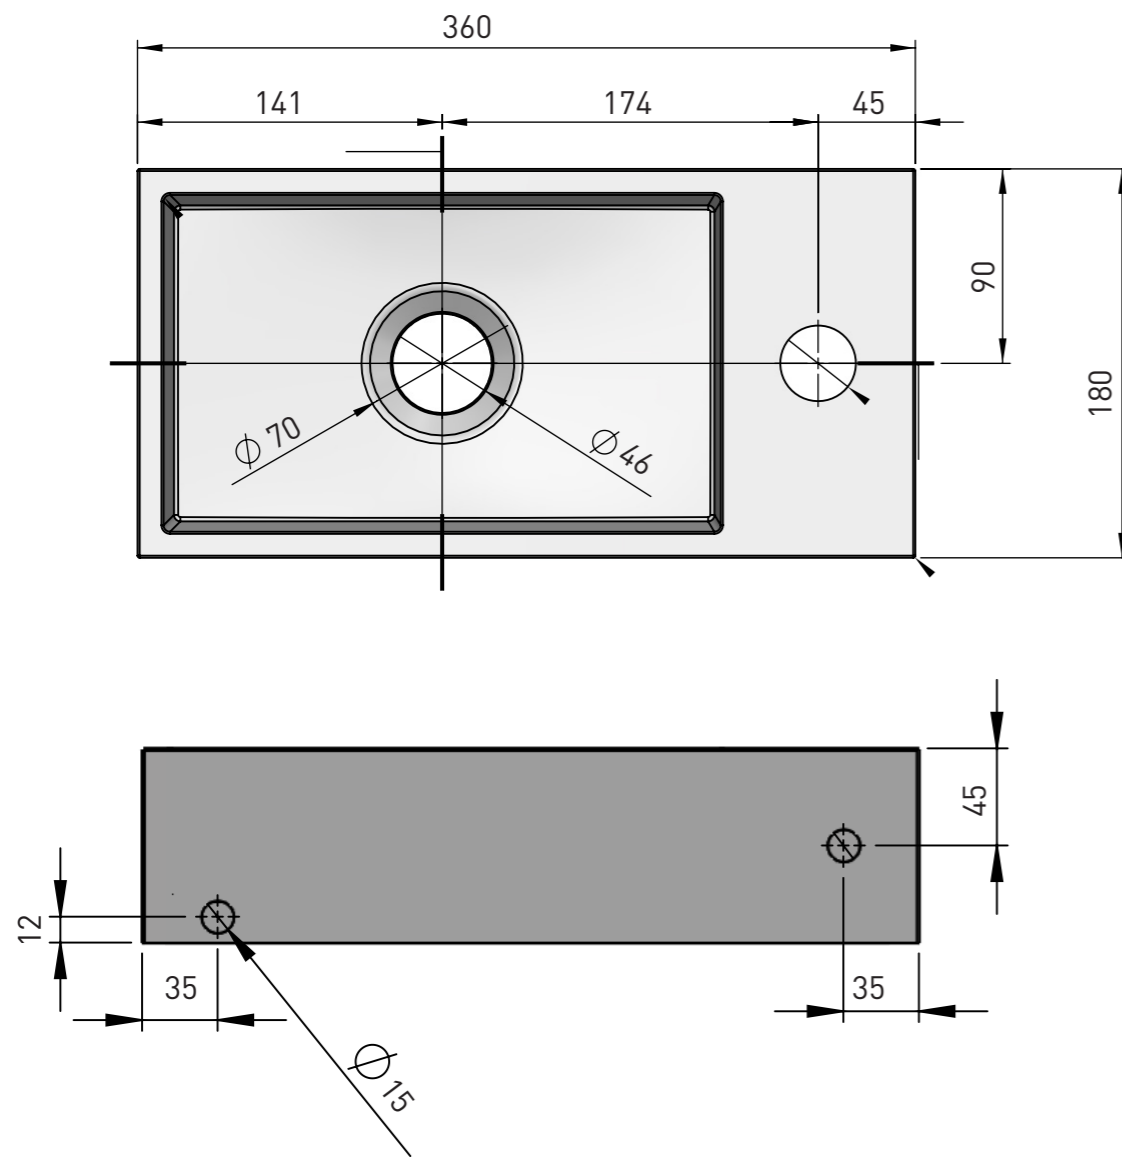

Technische specificaties

Aan- en afvoermaten

Fontein vrijhangend / met frame:

Fontein met onderkast: