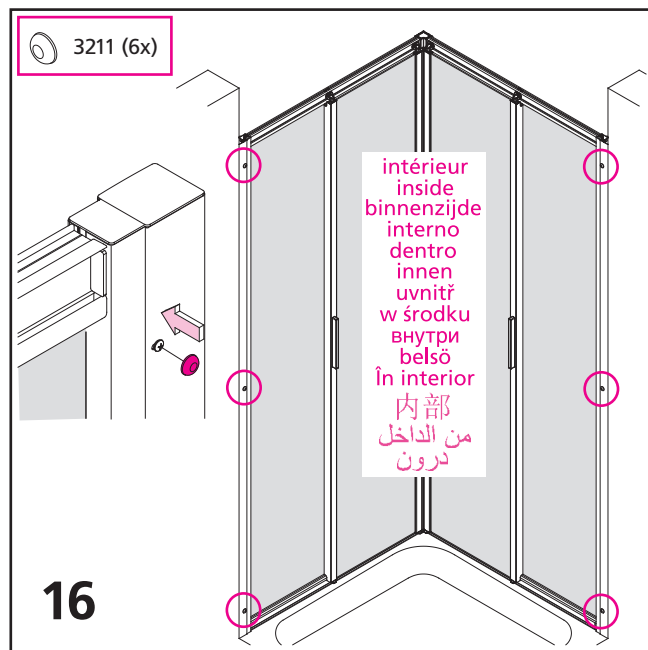

RO**Instrucțiuni de montaj**

Nu sunt permise modificări tehnice.

CN**安装说明**

技术上可能变化

AE**دليل التركيب**
الاحتفاظ بالتغييرات التقنية.**IR****راهنمای نصب**
حق تغییرات فنی محفوظ است.**Deux personnes sont recommandées pour le montage! / Installation by 2 persons recommended!****Montage met 2 personen aanbevolen! / Montaggio consigliato con 2 persone!****¡Montaje recomendado con 2 personas! / Empfohlene Montage mit 2 Personen !****Pro montáž jsou doporučeny 2 osoby! / Zaleca się montaż w dwie osoby!****Предусмотренный монтаж 2человека! / A szereléshez 2 személy ajánlott!****Se recomanda efectuarea montajului de către 2 persoane!****بیشنهاد می شود عملیات نصب توسط دو نفر انجام شود. / يفضل أن تتم عملية التركيب من قبل شخصين! / 建议由两人安装!****A****B**

	WE1/WE2	BV1/BV2
Typ 70	685 - 710	675 - 700
Typ 75	735 - 760	725 - 750
Typ 80	785 - 810	775 - 800
Typ 90	885 - 910	875 - 900
Typ 100	985 - 1010	975 - 1000
Typ 120	1185 - 1210	1175 - 1200

intérieur
inside
binnenzijde
interno
dentro
innen
uvnitř
w środku
внутри
belső
În interior
内部
من الداخل
درون