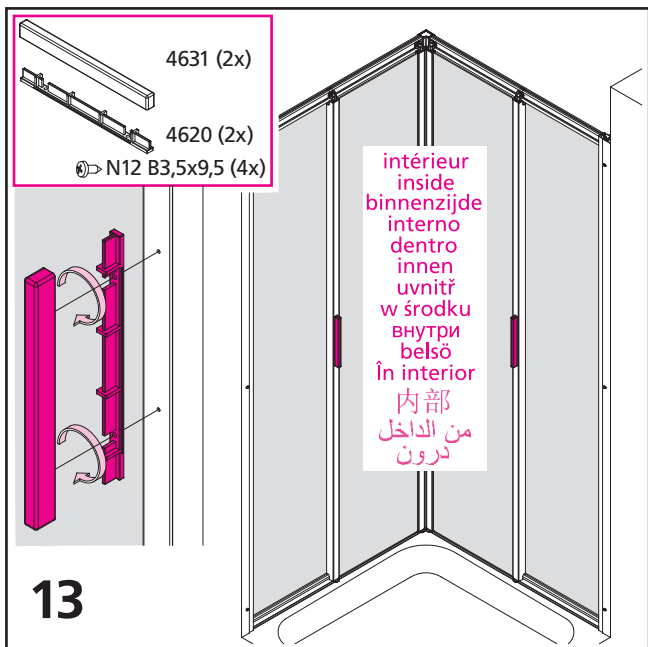

RO**Instrucțiuni de montaj**

Nu sunt permise modificări tehnice.

CN**安装说明**

技术上可能变化

AE**دليل التركيب**
الاحتفاظ بالتغييرات التقنية.**IR****راهنمای نصب**
حق تغییرات فنی محفوظ است.**Deux personnes sont recommandées pour le montage! / Installation by 2 persons recommended!****Montage met 2 personen aanbevolen! / Montaggio consigliato con 2 persone!****¡Montaje recomendado con 2 personas! / Empfohlene Montage mit 2 Personen !****Pro montáž jsou doporučeny 2 osoby! / Zaleca się montaż w dwie osoby!****Предусмотренный монтаж 2человека! / A szereléshez 2 személy ajánlott!****Se recomanda efectuarea montajului de către 2 persoane!****بیشنهاد می شود عملیات نصب توسط دو نفر انجام شود. / يفضل أن تتم عملية التركيب من قبل شخصين! / 建议由两人安装!****A****B**

	WE1/WE2	BV1/BV2
Typ 70	685 - 710	675 - 700
Typ 75	735 - 760	725 - 750
Typ 80	785 - 810	775 - 800
Typ 90	885 - 910	875 - 900
Typ 100	985 - 1010	975 - 1000
Typ 120	1185 - 1210	1175 - 1200

intérieur
inside
binnenzijde
interno
dentro
innen
uvnitř
w środku
внутри
belső
În interior
内部
من الداخل
درون