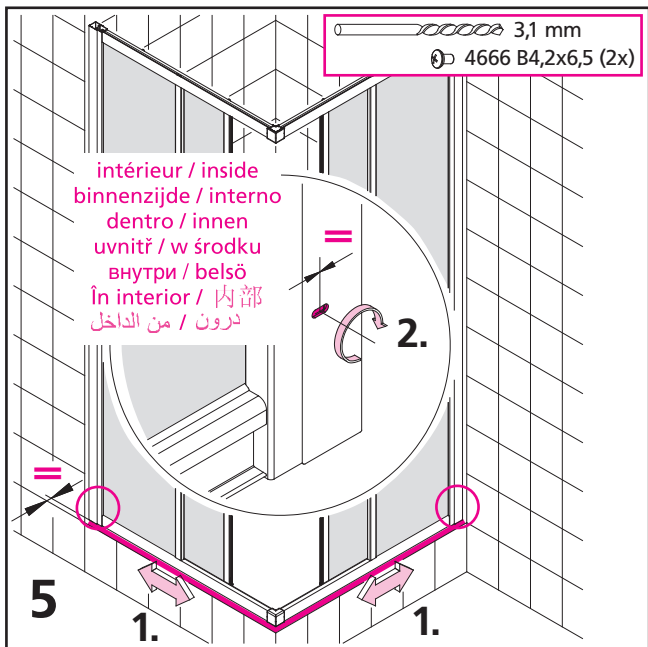

RO**Instrucțiuni de montaj**

Nu sunt permise modificări tehnice.

CN**安装说明**

技术上可能变化

AE**دليل التركيب**
الاحتفاظ بالتغييرات التقنية.**IR****راهنمای نصب**
حق تغییرات فنی محفوظ است.**Deux personnes sont recommandées pour le montage! / Installation by 2 persons recommended!****Montage met 2 personen aanbevolen! / Montaggio consigliato con 2 persone!****¡Montaje recomendado con 2 personas! / Empfohlene Montage mit 2 Personen !****Pro montáž jsou doporučeny 2 osoby! / Zaleca się montaż w dwie osoby!****Предусмотренный монтаж 2человека! / A szereléshez 2 személy ajánlott!****Se recomanda efectuarea montajului de către 2 persoane!****بیشنهاد می شود عملیات نصب توسط دو نفر انجام شود. / يفضل أن تتم عملية التركيب من قبل شخصين! / 建议由两人安装!****A****B**

	WE1/WE2	BV1/BV2
Typ 70	685 - 710	675 - 700
Typ 75	735 - 760	725 - 750
Typ 80	785 - 810	775 - 800
Typ 90	885 - 910	875 - 900
Typ 100	985 - 1010	975 - 1000
Typ 120	1185 - 1210	1175 - 1200

intérieur
inside
binnenzijde
interno
dentro
innen
uvnitř
w środku
внутри
belső
În interior
内部
من الداخل
درون