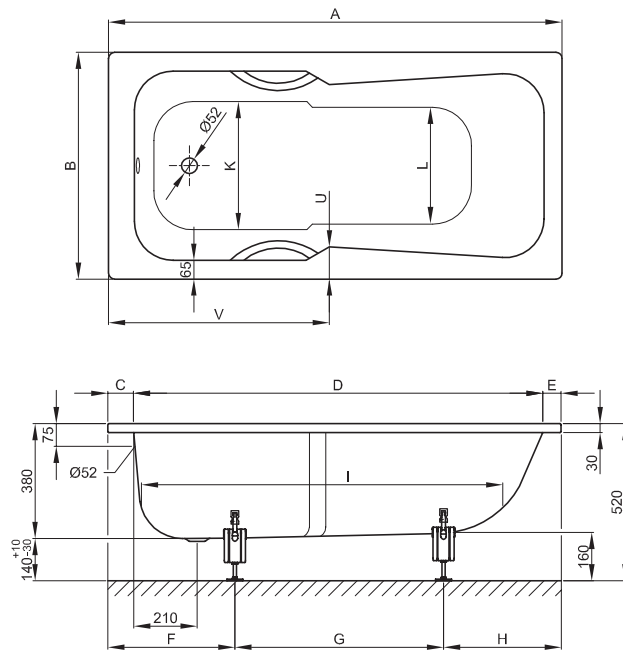

BETTESET

Afbeelding: 150 x 75 cm, bestelnr. 2560

Afmeting	A	B	C	D	E	F	G	H	I	K	L	U	V	bestelnr.	Inhoud **
150 x 75 x 38 cm	1500	750	85	1355	60	375	705	420	1195	560	470	100	720	2560	94 liter
160 x 70 x 38 cm	1600	700	95	1440	65	390	730	480	1235	520	435	105	780	3650	86 liter
160 x 75 x 38 cm	1600	750	85	1455	60	390	730	480	1250	560	470	100	740	3660	105 liter
165 x 75 x 38 cm	1650	750	95	1455	100	385	710	555	1250	560	470	100	760	3560	105 liter
170 x 75 x 38 cm	1700	750	95	1545	60	400	820	480	1350	560	470	100	800	3060	116 liter
170 x 80 x 38 cm	1700	800	85	1560	55	405	830	465	1350	610	520	105	800	3760	128 liter
180 x 80 x 38 cm	1800	800	85	1655	60	425	850	525	1435	610	520	105	820	3860	140 liter

alle maten zijn in mm.