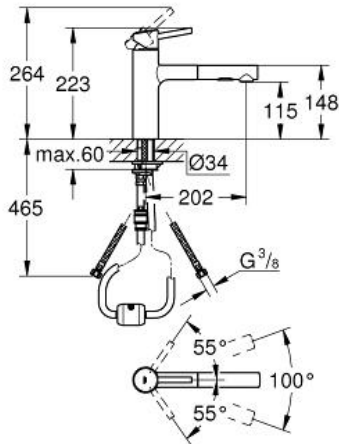

CONCETTO Keukenmengkraan

MODEL # 30273001

GROHE nv - sa | Diependaalweg 4a | 3020 Winksele
Tel: +32 (0) 16 23 06 60 | Fax: +32 (0) 16 23 90 70
Mail: info.be@grohe.com

Pure Freude
an Wasser

GROHE

Product Description: Keukenmengkraan

Standard Specification:

middenhoge uitloop

ééngatsmontage

GROHE StarLight schitterende chroomafwerking

GROHE SilkMove 35 mm cartouche

met keramische schijven

geïntegreerde, uittrekbare sproeier, **2 straalsoorten**

omstelling: straalbreker/**SpeedClean** sproeistraal

automatische terugschakeling van douche- naar

mousseurstraal

variabel instelbare debietbegrenzer

draaibare gegoten uitloop

draaibereik 100°

terugslagklep(pen)

flexibele aansluitslangen

GROHE Quickfix® snelle en eenvoudige montage

Color:

□ 30273001 001 chroom