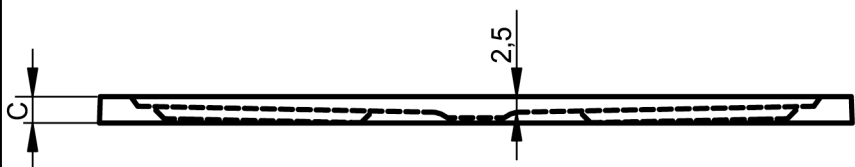

Type	A cm	B cm	C cm	D cm	E cm	F cm	G cm
DA62	120	90	4,5	110	80	60	15

<b>Treatment:</b>			
<b>Material:</b> ABS Senoplast 2000BM, 1270 x 1280 x 3,8			
Rev. Change no	Dev. Date	Rev. Change no	Dev. Date
A	- AV 17-08-04	C	
B	81/2004 PJ 19-8-04	D	
		E	
		F	
		G	
		H	
Scale: 1:10   Format: A4   Unit: mm   Sheet: 1 of 1   Tolerance: NEN-ISO 2768-1 class v			
Name: Showertray 254 (90x120) DA62			 Third angle
TILBURG HOLLAND		Drawn: Gerard Kentie	Date: 14-01-2004
Tel: 001135728728 Fax: 001135728282		Project no.: 10.123	
		Draw. no.:	
		DA620000	
		Article nr.: DA62	