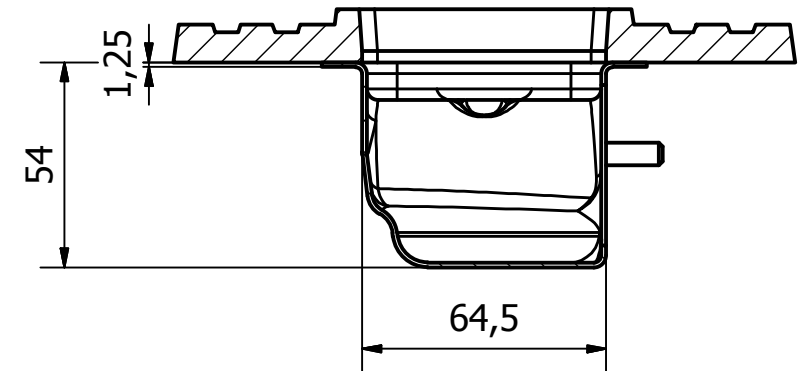

A-A (1/2)

Group Nivelles N.V.
 Ambachtsweg 14
 3890 Gingelom
 Tel: +32 (0) 11 68 96 68
 Fax: +32 (0) 11 68 50 86
 E-mail: info@groupnivelles.com

GROUP NIVELLES

PROJECT:ED.SS.0700	Tol: ISO-2768-C	Datum: 1/06/2017	A4
Omschrijving:ED.SS.0700	Tekenaar: Jonas	Materiaal:	Schaal: 1/8
Goedkeuring:	Tekening:ED.SS.0700.dwg		Rev.1