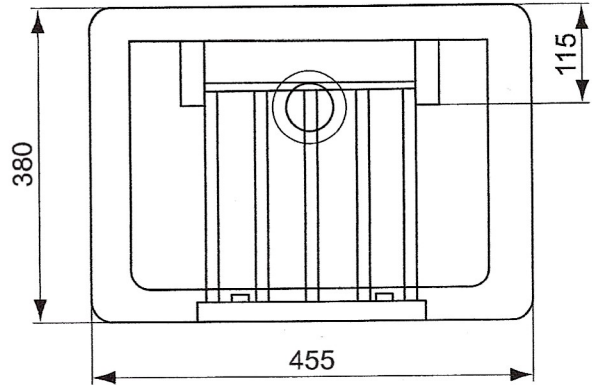

## Basins

Artikel ID: **S593901**

### **Uitgietbak 440 mm met rooster**

Contour 21 uitgietbak 440 mm van keramiek. DIN EN 14688. Inclusief emmerrooster.

Kleur: 01 - Glossy white

Meer productdetails:

Type:	Slopbakken
Netto gewicht (kg):	36,00
Materiaal:	Keramisch