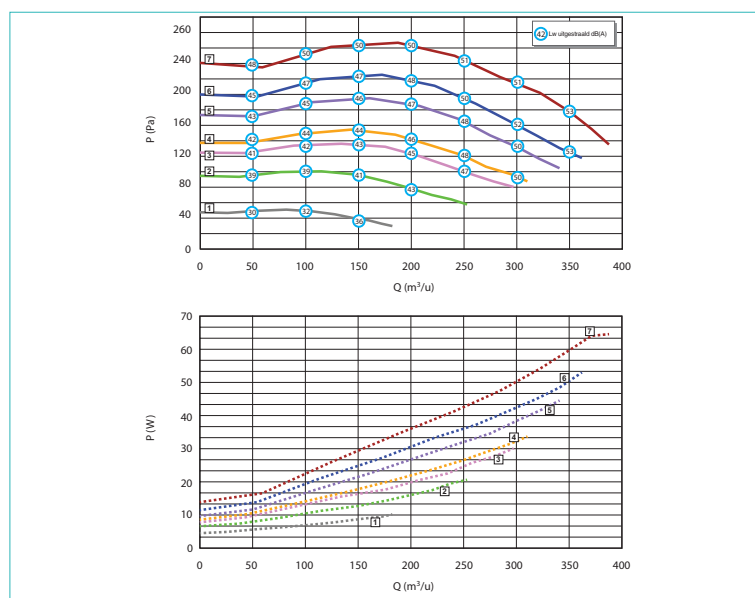

TOEPASSINGSGEBIED

- Vochtgestuurde systeem C voor eengezinswoning of appartement
- Nieuwbouw en renovatie

AKOESTISCHE KENMERKEN

Regeling snelheid 4:

- Geluidsvermogen keukenventiel: 38 dB(A)
- Geluidsdruk keukenventiel op 2 meter: ≥33 dB(A)

AFMETINGEN (Mm) - GEWICHT (kg)

- Gewicht: 2,7 kg

AERAUISCHE KENMERKEN

¹⁾ Overeenkomstig verordening 1253/2014 inzake Ecodesign en Uitgesloten van verordening 1254/2014 inzake Energie-etikettering want max. vermogen <30 W.