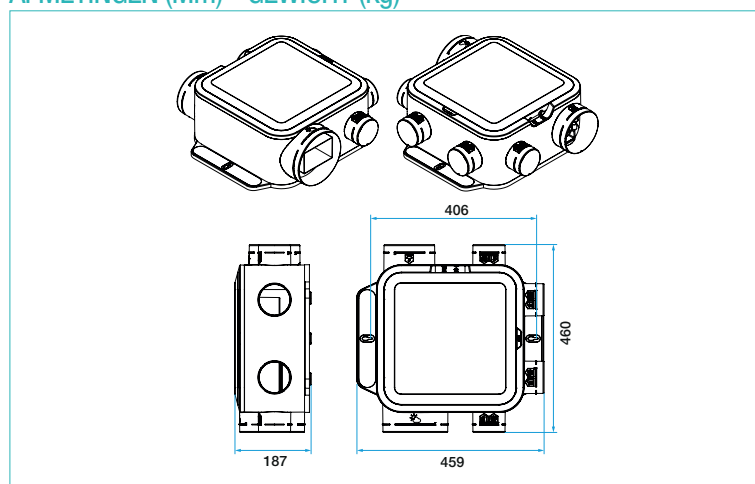

AFMETINGEN (Mm) - GEWICHT (kg)

- Gewicht: 2,7 kg

AERAUISCHE KENMERKEN

¹⁾ Overeenkomstig verordening 1253/2014 inzake Ecodesign en Uitgesloten van verordening 1254/2014 inzake Energie-etikettering want max. vermogen <30 W.