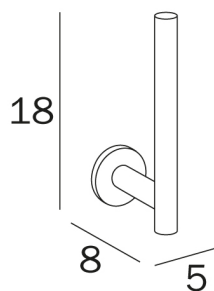

TOUCH

design Altakuota

COD A46280

Spare roll holder

DISEGNO TECNICO

FINISHES

CR Chrome-plated