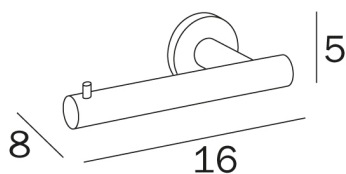

TOUCH

design Altakuota

COD A46250

Paper holder

DISEGNO TECNICO

FINISHES

CR Chrome-plated