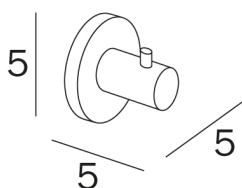

# TOUCH

design Altakuota

**COD A46200**

Clothes hanger

---

## DISEGNO TECNICO

---