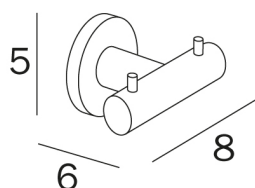

TOUCH

design Altakuota

COD A46210

Double clothes hanger

DISEGNO TECNICO

FINISHES

CR Chrome-plated