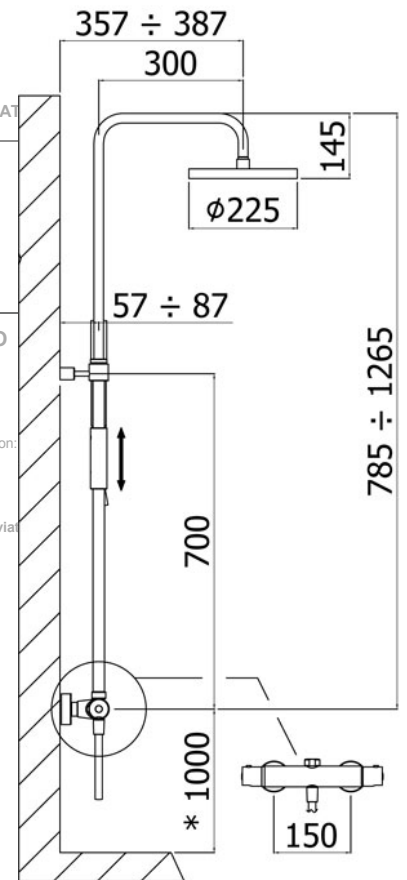

Finiture

AC / Acciaio
CR / Cromo

Disegno tecnico

[Consulta](#)
[Scarica](#)

Colonna doccia regolabile BIRILLO

Descrizione prodotto

ZCOL 646LIQAC / ZCOL 646LIQCR
BIRILLO

Colonna doccia regolabile BIRILLO, senza deviatore, con:
 supporto scorrevole tondo
 doccia MASTER in metallo
 soffione MASTER Ø 225 mm metallo
 flessibile PVC argento 1500 mm
 miscelatore termostatico LIQ169CR (con deviatore)

ZCOL 646KLIQCR BIRILLO KING

Differenze da articolo ZCOL646LIQ:
 soffione tondo MASTER KING Ø 300 mm metallo

*MISURA CONSIGLIATA

*SUGGESTED SIZE

Disegno tecnico - Colonna doccia regolabile
BIRILLO

Copyright © RUBINETTERIA PAFFONI S.P.A. - Cap. Soc. 1.034.000 i.v. - C.C.I.A.A. n. 114431
 M. NO 001278 - Iscr. Trib. Novara n. 4790 Cod. Fisc. e partita IVA IT 00250430030