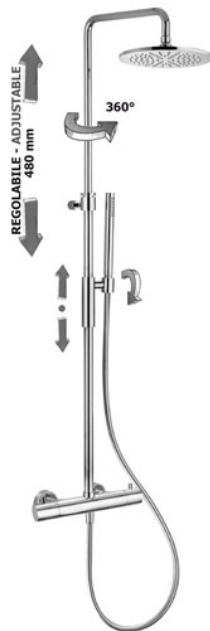

Colonne definite

PRODOTTI

Bagno
Cucina
Articoli vari
Collezioni Doccia
Bracci doccia
Colonne doccia
Colonne componibili
Colonne definite
Light Exclusive ed. ** New **
Docce
Saliscendi
Soffioni
Soluzioni doccia

Finiture

AC / Acciaio
CR / Cromo

Disegno tecnico

[Consulta](#)
[Scarica](#)

Colonna doccia regolabile BIRILLO

Descrizione prodotto

ZCOL 646LIQAC / ZCOL 646LIQCR
BIRILLO

Colonna doccia regolabile BIRILLO, senza deviatore, con:
 supporto scorrevole tondo
 doccia MASTER in metallo
 soffione MASTER Ø 225 mm metallo
 flessibile PVC argento 1500 mm
 miscelatore termostatico LIQ169CR (con deviatore)

ZCOL 646KLIQCR BIRILLO KING

Differenze da articolo ZCOL646LIQ:
 soffione tondo MASTER KING Ø 300 mm metallo

*MISURA CONSIGLIATA

*SUGGESTED SIZE

Disegno tecnico - Colonna doccia regolabile
BIRILLO

Copyright © RUBINETTERIA PAFFONI S.P.A. - Cap. Soc. 1.034.000 i.v. - C.C.I.A.A. n. 114431
 M. NO 001278 - Iscr. Trib. Novara n. 4790 Cod. Fisc. e partita IVA IT 00250430030