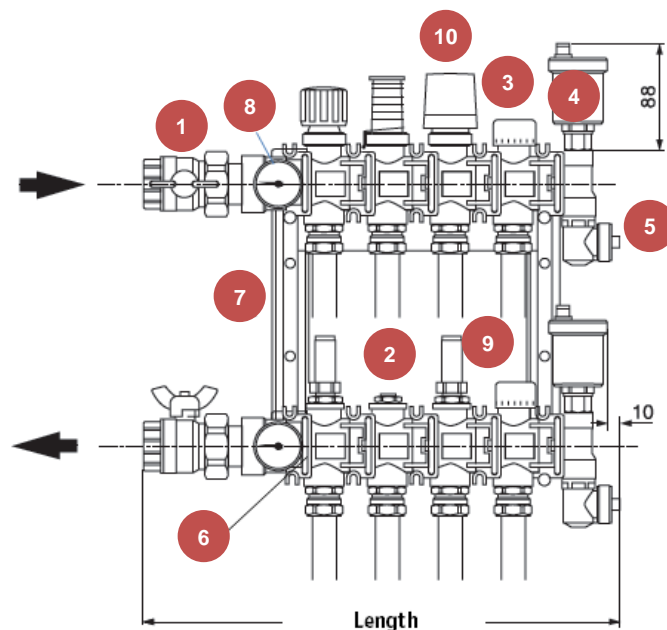

- Verdeling en (debiet)regeling van vloerverwarmingskringen en vloerkoeling

Omschrijving

- Modulair opgebouwde verdelerkit uit hoogwaardig, 30% glasvezelversterkte polyamide met debietmetermodule (debietregeling en –meting per kring).
- Snelle montage dankzij een gepatenteerd kliksysteem met vergrendeling waarmee de losse modules aan elkaar worden verbonden.

Kunststof verdelerst 9000TP

Uitvoeringen .

9000TP

Art.Code	Omschrijving	Verpakking
9000562N	9000TP 2 CIRCUITS 3/4 EUROCONE	1
9000563N	9000TP 3 CIRCUITS 3/4 EUROCONE	1
9000564N	9000TP 4 CIRCUITS 3/4 EUROCONE	1
9000565N	9000TP 5 CIRCUITS 3/4 EUROCONE	1
9000566N	9000TP 6 CIRCUITS 3/4 EUROCONE	1
9000567N	9000TP 7 CIRCUITS 3/4 EUROCONE	1
9000568N	9000TP 8 CIRCUITS 3/4 EUROCONE	1
9000569N	9000TP 9 CIRCUITS 3/4 EUROCONE	1
9000570N	9000TP 10 CIRCUITS 3/4 EUROCONE	1

Afmetingen

* kogelkraan Comap 6806P inbegrepen

Art.Code	Aantal kringen	Lengte (mm)*	Diepte (mm)	Hoogte (mm)	Lengte Kast
9000562N	2	280	115.5	520	450
9000563N	3	331	115.5	520	450
9000564N	4	382	115.5	520	450
9000565N	5	433	115.5	520	500
9000566N	6	484	115.5	520	500
9000567N	7	535	115.5	520	700
9000568N	8	586	115.5	520	700
9000569N	9	637	115.5	520	850
9000570N	10	688	115.5	520	850

Samenstelling

1. Kogelkraan 6806P 1" (optie)
2. Aansluiting 3/4" Euroconus
3. Thermostaatkraan D3809 Eurocone 3/4 M30.....
4. Automatische ontluchter
5. Aftapkraan
6. Hechtklem
7. Fixatiebeugel in verzinkt staal ,ref 9832 met voorgeboorde bevestigingsopeningen.
8. Thermometer ref. 9839
9. Debietmeter ref 1-4L 9071PTM
10. Electrothermische kop (NC) M050 (in optie)