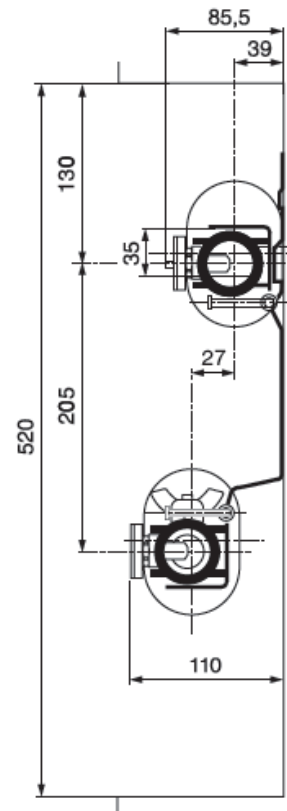

Kunststof verdelerst 9000TP

Technische gegevens

- Nominale werkingstemperatuur 50°C
- Maximale werkingstemperatuur 65°C
- Maximale werkingdruk bij 65°C 6 bar
- Testdruk bij 20°C 10 bar
- Volgens norm EN 1264 en DIN 4725 « vloerverwarming »

Aansluiting

- Steeds te gebruiken met de knelkoppeling Comap 835PE Euroconus $\frac{3}{4}$, of de perskoppeling S7359GV .
- Beschikbaar voor de meest gebruikte buisafmetingen voor vloerverwarming : 14x2, 16x2, 18x2, 20x2

Kenmerken

- Aansluiting van de aanvoerleidingen, bovenbalk: Euroconus $\frac{3}{4}$ M30 thermostatisch
- Aansluitingen retourleidingen, onderbalk: Euroconus $\frac{3}{4}$ debietregeling met geheugen
- Fixatiebeugel in verzinkt staal
- Automatische ontluchters
- Thermometer op aanvoer en retour
- Zonder kogelkraan op aanvoer en retour.
- Kogelkraan in optie ,Comap 6806P 5/4 —aansluiting 1”