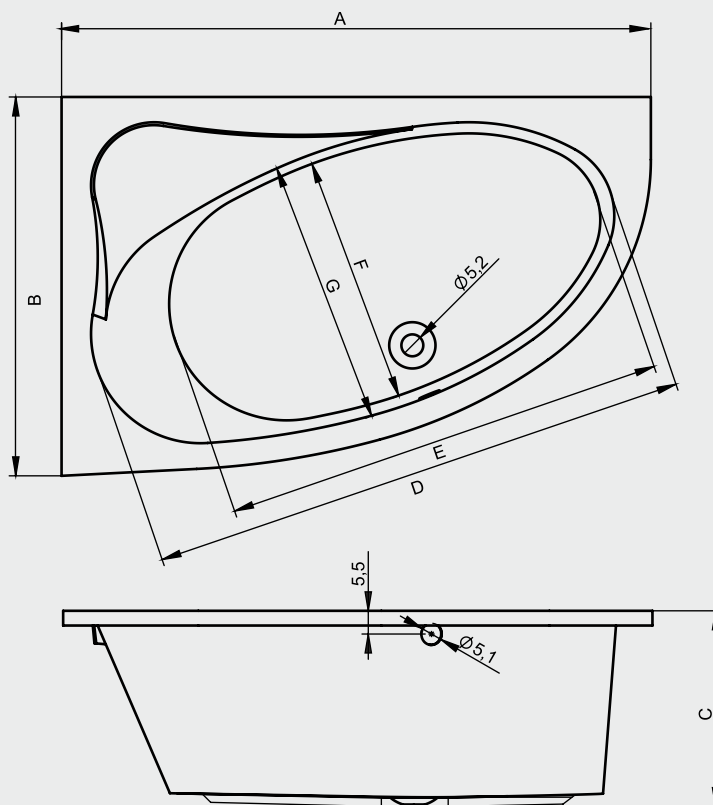

Aero Motor in Joy en Bliss
(Hydro + Aero)

Bediening

Cleanpool dop

Service luik

BADSCHERM

Novik 108 Lyra

BAD	Acryl paneel	Hoogte (cm)
B019 (R)	209269	57
B020 (L)	209270	57
B021 (R)	209271	57
B022 (L)	209272	57
B017 (R)	209273	57
B018 (L)	209274	57

	A	B	C	D	E	F	G
B019 / B020	140	90	46,5	129	105	58	63
B021 / B022	153,5	100,5	47	143	113	66	54
B017 / B018	170	110	46,5	157	119	62	71

Data onder voorbehoud van wijzigingen