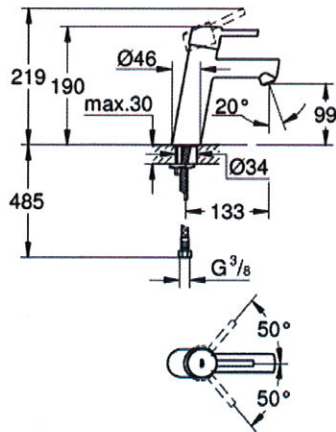

CONCETTO  
Wastafelmengkraan M-Size  
MODEL # 23451001

GROHE nv – sa  
Leuvensesteenweg 369 | 1932 Zaventem  
T: 02/223 17 60 | E-mail: info.be@grohe.com

Pure Freude  
an Wasser

GROHE

**Productnaam:**  
**CONCETTO**  
**Wastafelmengkraan**  
**M-Size**

**Productomschrijving:**

ééngatsmontage

**GROHE SilkMove** 28 mm cartouche met keramische schijven met temperatuurbegrenzer

**GROHE StarLight** schitterende chroomafwerking

**GROHE EcoJoy** SpeedClean mousseur: waterbesparend, 5,7 l/min

**GROHE QuickFix** snelle en eenvoudige montage

glad lichaam

flexibele aansluitslangen

**Kleur:**

□ 23451001 chroom