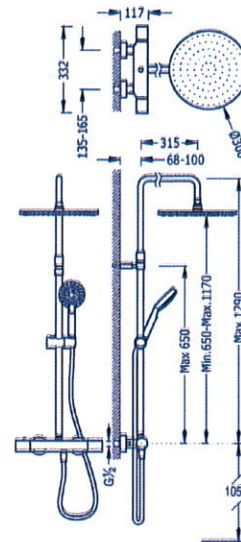

TRES

06121001

TRESMOSTATIC Douchethermostaat + doucheset

- Hoofddouche Ø 300 mm. met gewricht. Messing.
- Handdouche antikalk.
- Satijn doucheslang.
- Telescopische glijstang.
- Omstelknop geïntegreerd met debietregelaar.
  afwerking chrome, greep

Afwerking Chroom.

Messing handdouche.

De temperatuur van het kraanoppervlak voorkomt brandwonden bij aanraking.

Messing sproeler.

De thermostatische cartouche is gemakkelijk schoon te maken zonder de temperatuurkalibratie te verliezen.

Tres Comercial, S.A. | C/Penedès, 16-26 | Zona Industrial, Sector A | 08759 Vallirana (Barcelona)

T (+34) 936834004 | F (+34) 936835061 | infotres@tresgriferia.com

www.tresgriferia.com