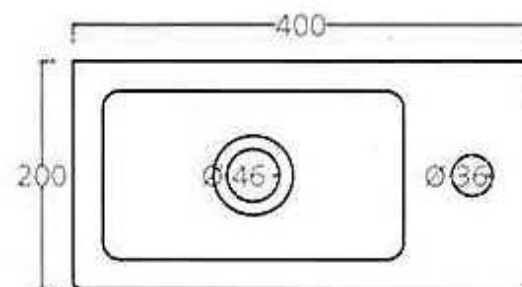

Ice 40 x 2

Baden
 Douchetubs
 Whirlpools
 Badkamermeubels
 Lavabo's Keramiek
 · Opbouwlavabo's
 · Inbouwlavabo's
 · Onderbouwlavabo's
 » Handwassers
 · Uitgietbak + support
 Foiletten
 Douhecabines
 Gootstenen
 Grip Antislip