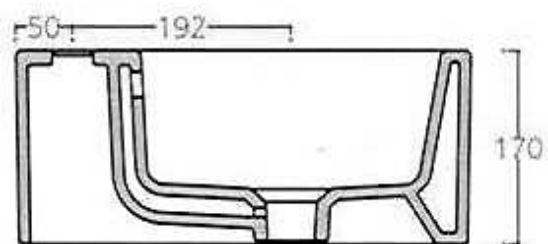

Ice 40 x 2

Baden
 Douchetubs
 Whirlpools
 Badkamermeubels
 Lavabo's Keramiek
 · Opbouwlavabo's
 · Inbouwlavabo's
 · Onderbouwlavabo's
 » Handwassers
 · Uitgietbak + support
 Foiletten
 Douhecabines
 Gootstenen
 Grip Antislip