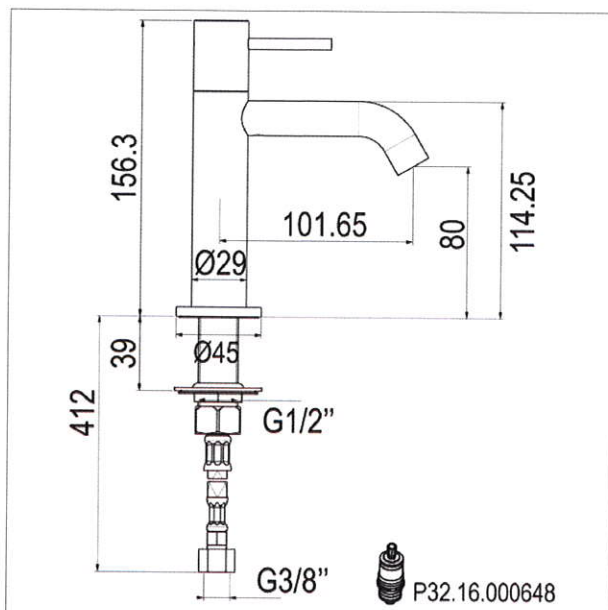

## Ronda D 15.2707

Perçage utile - Kraangat : Ø 23 mm

Version chrome courant 2017 - Chromom versie tijdens 2017

KVR DISTRIBUTION Rue P.Biddaerstraat 30 - Bruxelles 1070 Brussel

Tél. : 02/523.62.08 | Fax. : 02/522.21.95 | [www.kvr.be](http://www.kvr.be) | [info@kvr.be](mailto:info@kvr.be)