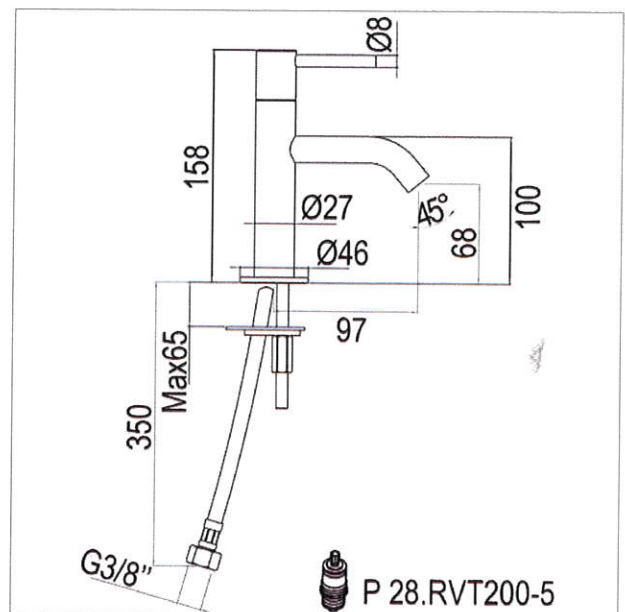

## Ronda D 15.2707

Perçage utile - Kraangat : Ø 23 mm

Version chrome courant 2017 - Chromom versie tijdens 2017

KVR DISTRIBUTION Rue P.Biddaerstraat 30 - Bruxelles 1070 Brussel

Tél. : 02/523.62.08 | Fax. : 02/522.21.95 | [www.kvr.be](http://www.kvr.be) | [info@kvr.be](mailto:info@kvr.be)