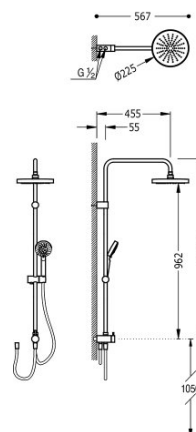

TRES

161475

Massage ECO-TERM set

Hoofddouche Ø 225 mm. Handdouche Ø 100 mm. (5 standen). Satijn doucheslang. Met lage watervang
afwerking chrome

Afwerking Chromom.

Tres Comercial, S.A. | C/Penedès, 16-26 | Zona Industrial, Sector A | 08759 Vallirana (Barcelona)