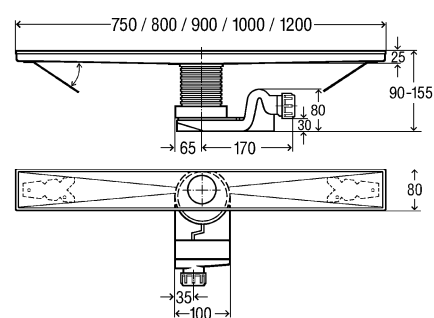

Produktfiche

Artikelnummer:	561 185
Modellnummer:	496110
Groep:	X1 Advantix - vloerafvoeren
Omschrijving:	Visign doucheafvoer ER1 (e), RVS, hoogte 90 tot 155 mm, afvoercapaciteit volgens DIN 0,5 - 0,7 l/s, met designrooster ER1, met uitneembare vuilvanger, met sifon en hoogtecompensatiestuk, voor vlakke douchevloeren, belastbaarheidsklasse K = 300 kg,
Afmeting:	1000
Uitvoering:	blank