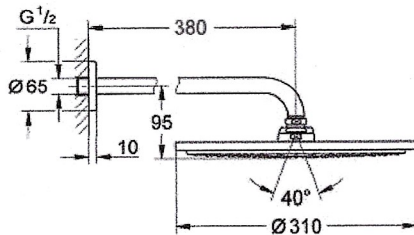

## 26 066 DC0 RAINSHOWER COSMOPOLITAN 310 HOOFDDOUCHESET 380 MM, 1 STRAALSOORT

### PRODUCTOMSCHRIJVING

- Kleur: supersteel
- bestaande uit:
  - - hoofddouche Rainshower Cosmopolitan, Ø 310 mm, 1 straal (27 478 000)
  - - douche-arm Rainshower 380 mm (28 361 000)
- materiaal: metaal
- 1 straal:
  - Rain
- douche-arm Rainshower 380 mm (28 361 000)
- GROHE Water Saving maximale doorstroming 9,5 l/min
- GROHE DreamSpray: optimaal straalpatroon
- GROHE Long-Life finish
- SpeedClean antikalksysteem