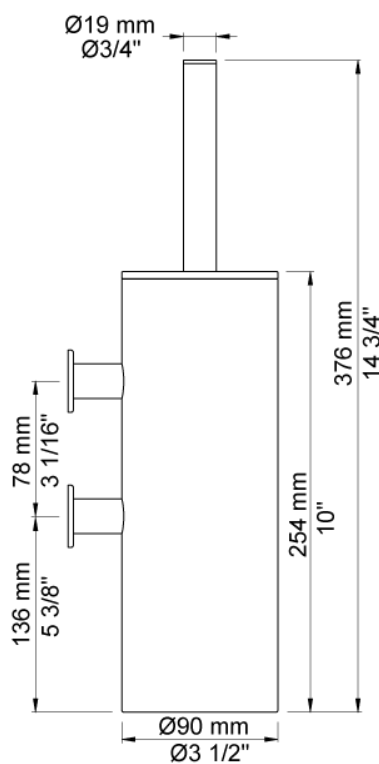

Datum:

Klant:

Project:

VOLTA product: T33

**T33**

Toiletborstelgarnituur, wandmontage.

**Beschikbaar in de kleuren**

Kleur 02, Grijs  
 Kleur 04, Blauw  
 Kleur 05, Oranje  
 Kleur 06, Lichtgroen  
 Kleur 08, Geel  
 Kleur 09, Donkergrijs  
 Kleur 12, Bruin  
 Kleur 14, Oranjerood  
 Kleur 15, Donkerblauw  
 Kleur 16, Chroom  
 Kleur 17, Hoogglans zwart  
 Kleur 18, Wit  
 Kleur 19, Messing  
 Kleur 20, Geborsteld chroom  
 Kleur 21, Karmijnrood  
 Kleur 25, Rose  
 Kleur 27, Matzwart  
 Kleur 40, Geborsteld roestvrij staal