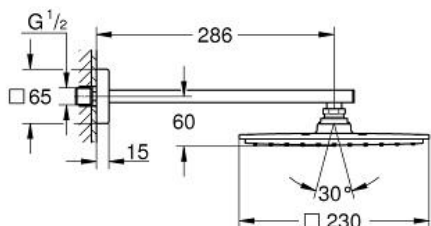

# RAINSHOWER ALLURE 230

Hoofddoucheset, 286 mm, 1  
straal

MODEL # 26064000

GROHE nv - sa | Diependaalweg 4a | 3020 Winksele  
Tel: +32 (0) 16 23 06 60 | Fax: +32 (0) 16 23 90 70  
Mail: info.be@grohe.com

Pure Freude  
an Wasser

**GROHE**

**Productnaam:**  
**RAINSHOWER ALLURE 230**  
Hoofddoucheset, 286 mm, 1 straal

**Productomschrijving:**

bestaande uit:

- hoofddouche Rainshower Allure 230 mm,  
1 straal: Rain (27 480 000)

1 straal: **Rain**

- douche-arm Rainshower, sprong: 286 mm (27 709 000)

**GROHE EcoJoy** maximale doorstroming 9,5 l/min

**GROHE DreamSpray:** optimaal straalpatroon

**GROHE StarLight** schitterende chroomafwerking