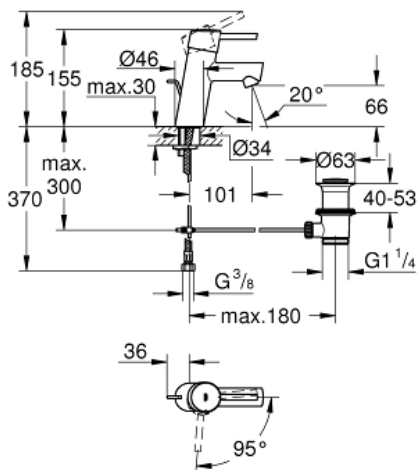

CONCETTO  
Wastafelmengkraan S-Size  
MODEL # 2338010E

GROHE nv – sa  
Leuvensesteenweg 369 | 1932 Zaventem  
T: 02/223 17 60 | E-mail: info.be@grohe.com

Pure Freude  
an Wasser

GROHE

Productnaam:  
**CONCETTO**  
Wastafelmengkraan  
S-Size

Productomschrijving:

ééngatsmontage

**GROHE SilkMove ES:** energiebesparend dankzij **28 mm cartouche** met centrale opening van koud water

**GROHE StarLight** schitterende chroomafwerking

**GROHE EcoJoy:** waterbesparende mousseur, 5,7 l/min

**GROHE QuickFix** snelle en eenvoudige montage

automatische lediging 1 1/4"

flexibele aansluitslangen

Kleur:

□ 2338010E chroom