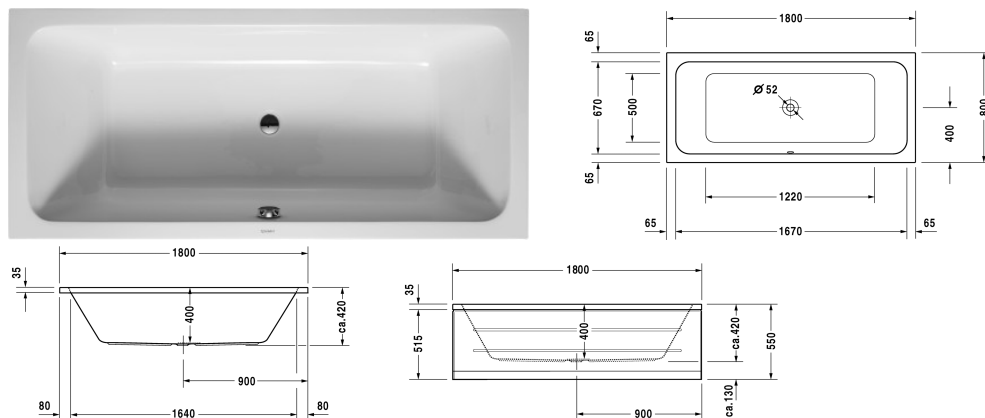

D-code Bad # 700101000000000

| < 1800 mm > |

Bad	Afmetingen	Gewicht	Bestelnummer
rechthoek, met 2 comfortabele rugsteunen, met afvoer in het midden, 4 mm acryl			
<b>Kleuren</b>			
00 Wit			
<b>Variante</b>			
Basismodel	1800 x 800 mm	23,500 kg	700101000000000
<b>Geschikte producten</b>			
Ommanteling links, voor D-Code baden, *, 800 mm,			701037
Ommanteling rechts, voor D-Code baden, *, 800 mm,			701033
Ommanteling voorzijde, voor D-Code baden, *, 1800 mm,			701028
Wandbevestiging voor bevestiging en ondersteuning van D-Code baden en douchebakken tegen de muur, 3 stuks,			790125
Af- en overloopgarnituur chroom, voor D-Code baden met centrale afvoer, doorsnede afvoer 52 mm, kabellengte 1000 mm,			790226
Wandprofiel voor D-Code, voor geluiddemping, lengte: 3300 mm,			790126
Potenset voor D-Code baden en douchebakken, met lengte > 1000 mm, in hoogte verstelbaar van 115-180 mm, in hoogte verstelbaar van 135-165 mm met geluidsisolatieset voor douchebakken, 2 stuks,			790127
Badafdekking, 2 st. 800 x 450 mm, voor 2nd Floor # 700076, Darling New # 700244, Daro # 700028, D-Code # 700101, Happy D.2 # 700314, Vero # 700135, Vero Air # 700413, 700415, 700416, 700417, 700418,			791828

D-code Bad # 700101000000000

|< 1800 mm >|

Badafdekking, 2 st., met uitsparing voor doucheslang 800 x 450 mm, voor 2nd Floor # 700076, Darling New # 700244, Daro # 700028, D-Code # 700101, Happy D.2 # 700314,	791829
Geluidsisolatieset voor acryl baden ****, inhoud: geluidsisolatiebadbevestiging, bitumenmatten, wandprofiel # 790104,	791368

*Alle tekeningen bevatten de noodzakelijke maten welke binnen de tolerantie nog kunnen afwijken. Exacte maten, in het bijzonder voor specifieke maatwerksituaties, kunnen uitsluitend op het afgewerkte keramische product worden gemeten.*