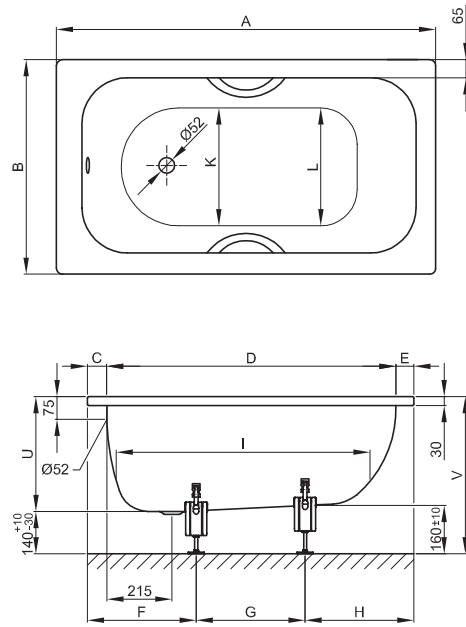

LABETTE

Afbeelding: 108 x 73 cm, bestelnr. 1080

Afmeting	A	B	C	D	E	F	G	H	I	K	L	U	V	Bestel nr.	Inhoud
108 x 73 x 38 cm	1080	730	65	955	60	380	360	340	865	485	485	380	520	1080	43 liter
118 x 73 x 38 cm	1180	730	85	1030	65	370	460	350	945	525	510	380	520	1180	52 liter
120 x 70 x 39 cm	1200	700	85	1050	65	360	455	385	920	500	485	390	530	1200	57 liter
124 x 70 x 42 cm	1240	700	70	1105	65	390	420	430	925	475	475	420	560	1240	73 liter
130 x 70 x 39 cm	1300	700	85	1150	65	400	480	420	995	495	495	390	530	1300	85 liter

alle maten zijn in mm.