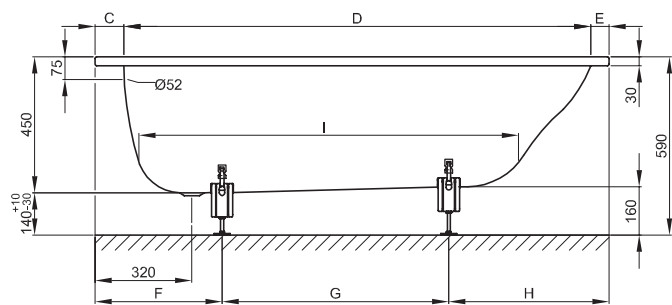

BETTECLASSIC

Afbeelding: 170 x 75 cm, bestelnr. 3110

Afmeting	A	B	C	D	E	F	G	H	I	K	L	N	O	Bestel nr.	Inhoud
170 x 75 x 45 cm	1700	750	95	1535	70	420	690	590	1260	470	500	70	740	3110	139 liter
180 x 70 x 45 cm	1800	700	100	1635	65	460	730	610	1360	420	450	70	790	1271	140 liter
180 x 75 x 45 cm	1800	750	100	1635	65	460	730	610	1360	420	450	95	790	1272	140 liter
180 x 80 x 45 cm	1800	800	100	1635	65	430	790	580	1360	510	520	65	790	1270	150 liter

alle maten zijn in mm.