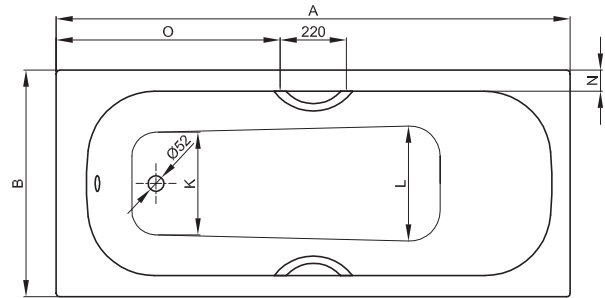

BETTECLASSIC

Afbeelding: 170 x 75 cm, bestelnr. 3110

Afmeting	A	B	C	D	E	F	G	H	I	K	L	N	O	Bestel nr.	Inhoud
170 x 75 x 45 cm	1700	750	95	1535	70	420	690	590	1260	470	500	70	740	3110	139 liter
180 x 70 x 45 cm	1800	700	100	1635	65	460	730	610	1360	420	450	70	790	1271	140 liter
180 x 75 x 45 cm	1800	750	100	1635	65	460	730	610	1360	420	450	95	790	1272	140 liter
180 x 80 x 45 cm	1800	800	100	1635	65	430	790	580	1360	510	520	65	790	1270	150 liter

alle maten zijn in mm.