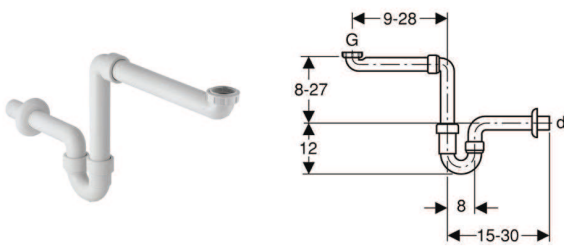

Buisreukafsluiter voor wastafel - meubelmodel

**Artikel**

art. nr.	dØ [mm]	G ["]	kleur
151.107.11.1	40	1 1/2 x 1 1/4	alpien wit