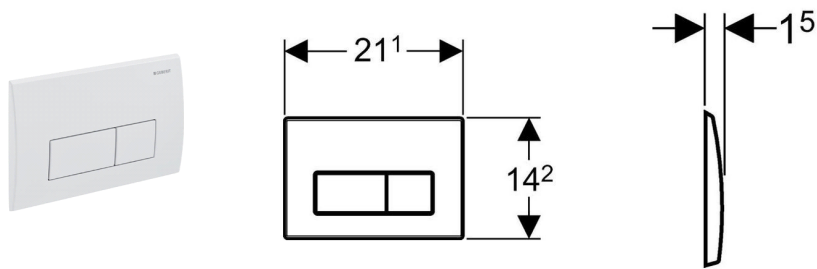

Geberit bedieningsplaat Kappa50 met 2 toetsen

**Gebruik**

- Voor activering van de spoeling bij een Geberit inbouwspoelreservoir
- Met Geberit Kappa inbouwspoelreservoir 15 cm
- Met front- of bovenbediening
- Voor de activering van een spoeling met 2 hoeveelheden

Technische gegevens

Bedieningskracht	< 20 N
Materiaal	Spuitgegoten zink

Geleverd met

- Bevestigingskader
- 2 bedieningsstangen
- 2 bevestigingsstangen
- Bevestigingsmateriaal

Artikel

art. nr.	kleur
115.260.11.1	alpien wit
115.260.21.1	glansverchromd
115.260.46.1	mat verchromd
115.260.HC.1	palladium mat