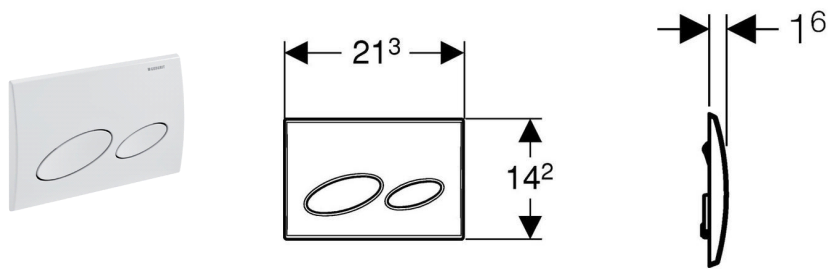

Geberit bedieningsplaat Kappa20 met 2 toetsen

Gebruik

- Voor activering van de spoeling bij een Geberit inbouwspoelreservoir
- Met Geberit Kappa inbouwspoelreservoir 15 cm
- Met front- of bovenbediening
- Voor de activering van een spoeling met 2 hoeveelheden

Technische gegevens

Bedieningskracht	< 20 N
Materiaal	Kunststof

Geleverd met

- Bevestigingskader
- 2 bedieningsstangen
- 2 bevestigingsstangen
- Bevestigingsmateriaal

Artikel

art. nr.	kleur
115.228.11.1	alpien wit
115.228.21.1	glansverchromd
115.228.46.1	mat verchromd
115.228.CG.1	manhattan
115.228.DW.1	gitzwart RAL 9005
115.228.EP.1	pergamon
115.228.GM.1	satinox
115.228.KB.1	glans- / glansverchromd structuur