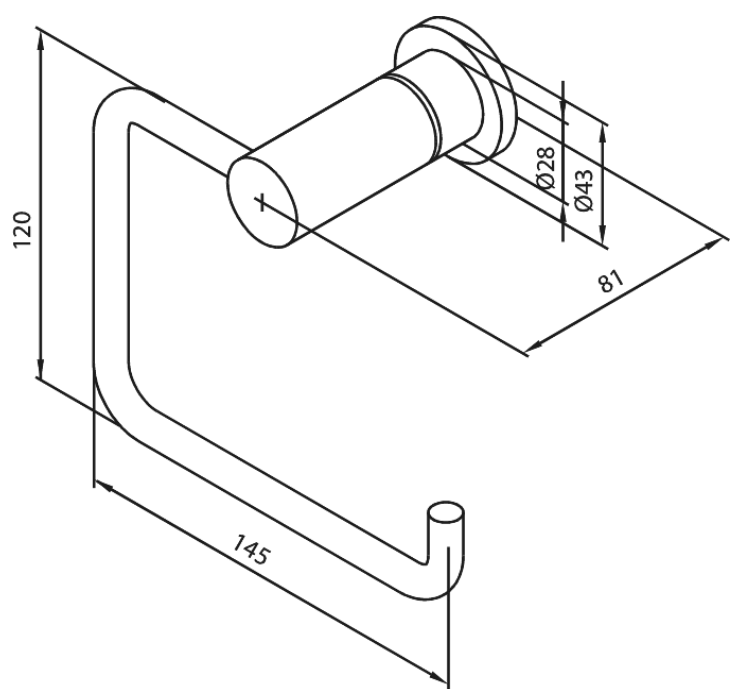

Silhouet

Closetrolhouder

Artikel nr.: 483070000
Uitvoeringen: Chroom
Series: Silhouet

EAN-nummer: 5708516017509

FM Mattsson Mora Group Nederland BV
Plesmanstraat 4, NL-3833 LALeusden

085 - 401 87 80 info@damixa.nl