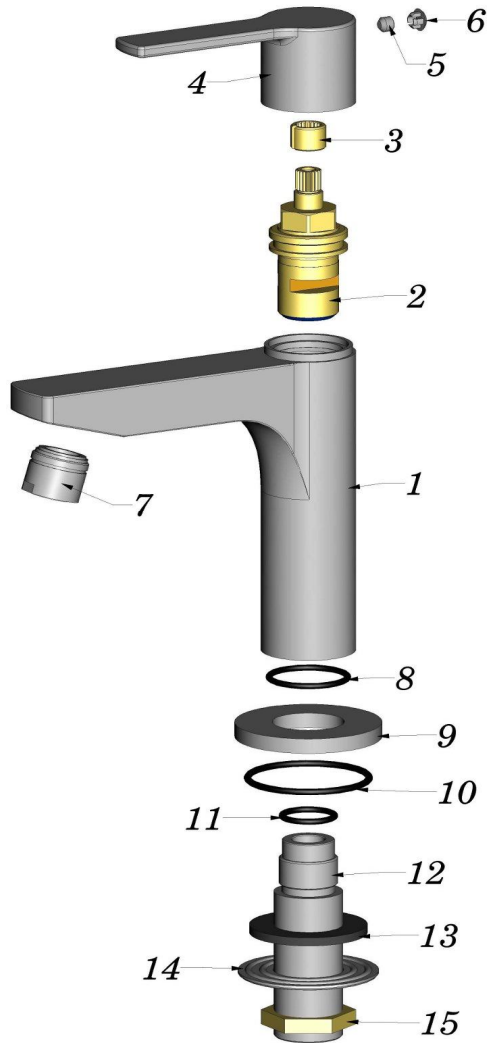

<i>Descrizione</i>		Rubinetto lavabo 1/2"	
<i>Serie</i>	RED	<i>Codice</i>	RED090

P	CODICE	FIN.	DESCRIZIONE	Q.TA'	MAT.
1	3021231	CR	Corpo cigno RED (CB753S-DM174)	1	CB753S
2	4111152		Vitone ceramico 90° br.8/20 completo	1	VARI
3	2042257	GR	Anello br. per maniglia cigno RED	1	CW614N
4	4061220	CRX	Leva per cigno RED	1	ZAMA
5	2051117		Grano inox M5 x 4 punta conica	1	INOX
6	2091105	CR	Bottone D6 rosso/blu	1	ABS
7	AR0029	CR	Aeratore Perletor TT M.18x1 getto LAMINAR MAX	1	VARI
8	2091240		Anello O.R. 22 X 2 nbr 70sh	1	NBR
9	2041785	CR	Basetta D45 per art.091 Evo grezza	1	CW614N
10	2091039		Anello O.R. 35 x 2	1	NBR
11	2091033		Anello O.R. 14 x 2 (F.s.) x sedi vasca	1	NBR
12	2041348	CR	Gambo 1/2G H68 per cigno LEA / EVO grezzo REV.A	1	CW614N
13	2091074		Guarnizione spugna 35x21x2.5/3	1	SPUGNA
14	2051058		Flangia inox 1/2' 18/10	1	INOX
15	2041026	GR	Controdado ottone 1/2' grezzo	1	CW614N