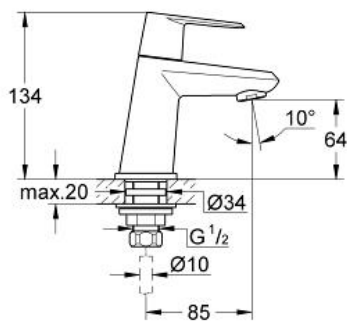

Product Description:

Toiletkraan
XS-Size

Standard Specification:

ééngatsmontage
metalen hendel

GROHE Carbodur® keramisch binnenwerk 1/2", 90°

GROHE StarLight® schitterende chroomafwerking

GROHE EcoJoy® SpeedClean mousseur: waterbesparend, 5,7 l/min

aansluitmoer 1/2" x 10,5 mm

Color:

□ 23051 002 chrom