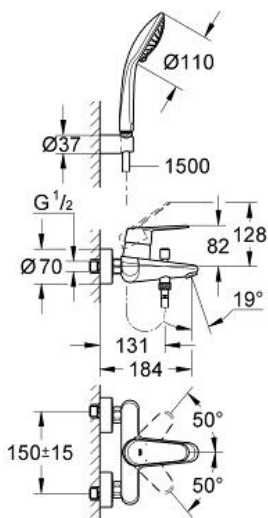

Pure Freude
an Wasser

GROHE

Product Description:

Eéngreepsmengkraan voor bad/douche 1/2"

Standard Specification:

wandmontage

metalen hendel

GROHE SilkMove® 46 mm cartouche

terugslagklep(pen)

met badset

bestaande uit:

Euphoria handdouche (27 222 000)

wanddouchehouder (27 056 000)

doucheslang 1500 mm (28 151 000)

Color:

□ 33395002 002 chrom