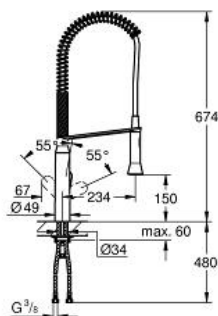

K7
Keukenmengkraan
MODEL # 32950000

GROHE nv – sa | Diependaalweg 4a | 3020 Winksele
Tel: +32 (0) 16 23 06 60 | Fax: +32 (0) 16 23 90 70
Mail: info.be@grohe.com

Pure Freude
an Wasser