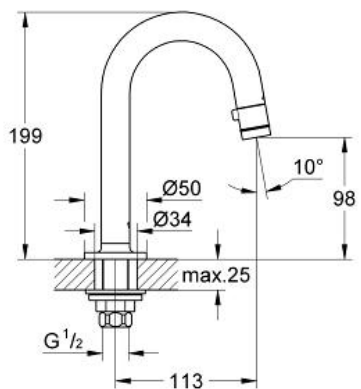

Toiletkraan

MODEL # 20201

GROHE nv - sa | Diependaalweg 4a | 3020 Winksele
Tel: +32 (0) 16 23 06 60 | Fax: +32 (0) 16 23 90 70
Mail: info.be@grohe.com

Pure Freude
an Wasser

GROHE

Product Description:

Toiletkraan

Standard Specification:

C-uitloop

doorstroming: 6l/min bij 3 bar druk
mousseur met Start/Stop-functie en anti-slip
keramische schijven
moer 1/2"

GROHE StarLight® schitterende chroomafwerking
sprong: 113 mm

Color:

□ 20201 000 chroom