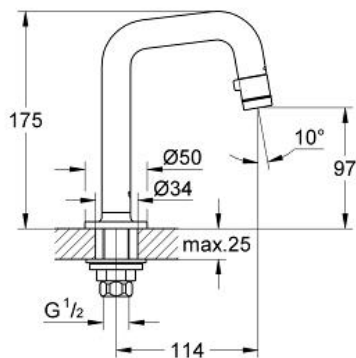

Toiletkraan

MODEL # 20202000

GROHE nv - sa | Diependaalweg 4a | 3020 Winksele
Tel: +32 (0) 16 23 06 60 | Fax: +32 (0) 16 23 90 70
Mail: info.be@grohe.com

Pure Freude
an Wasser

GROHE

Product Description:

Toiletkraan

Standard Specification:

7° uitloop

doorstroming: 6l/min bij 3 bar druk

mousseur met Start/Stop-functie en anti-slip

keramische schijven

moer 1/2"

met 10,5 mm boring

GROHE StarLight schitterende chromafwerking

sprong: 114 mm

Color:

□ 20202000 chroom