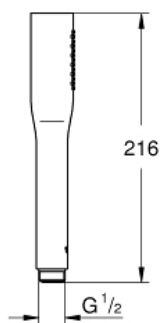

GROHE

Product Description:
Handdouche, 1 straal

Standard Specification:

1 straal: Normaal

GROHE EcoJoy maximale doorstroming 9,5 l/min

GROHE StarLight schitterende chroomafwerking

SpeedClean antikalksysteem

Inner WaterGuide: geïsoleerd waterkanaal voor een langere levensduur

universele bevestiging, past op alle standaard doucheslangen

Color:

□ 27400000 000 chroom