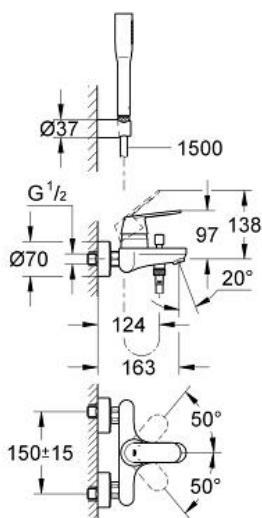

Pure Freude
an Wasser

GROHE

Product Description:

Eéngreepsmengkraan voor bad/douche 1/2"

Standard Specification:

wandmontage

metalen hendel

GROHE SilkMove 46 mm cartouche

met badset

bestaande uit:

Euphoria handdouche (27 367)

wanddouchehouder (27 056 000)

doucheslang 1500 mm (28 151 000)

Color:

□ 32832000 000 chrom